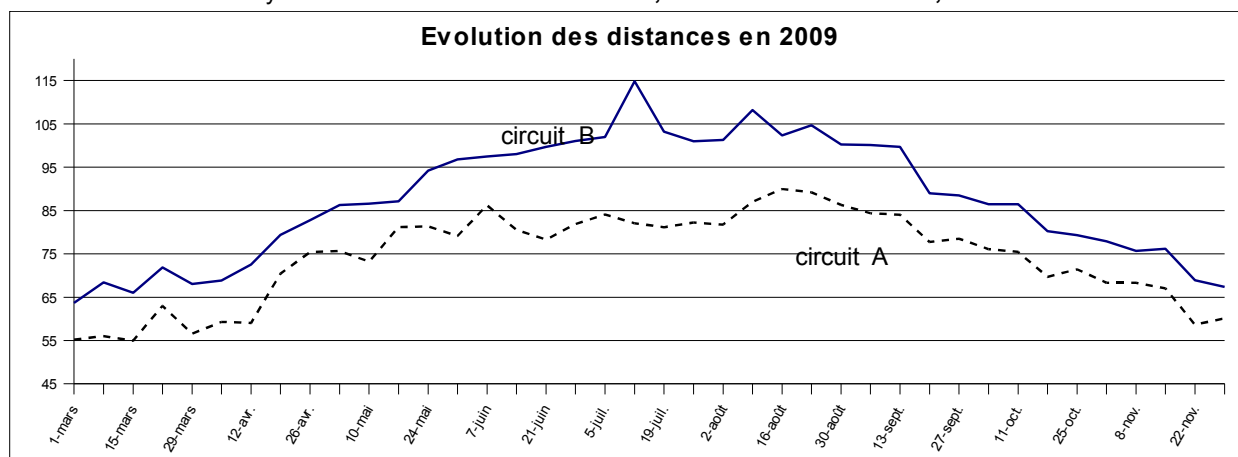

J'espère que vous trouverez beaucoup de plaisirs à boucler tous ces circuits

Bien sportivement

Pierre BAUDOUIN

UVC COUHÉ CIRCUITS DE RANDONNÉES 2009

date	N° Circuit	distance A	distance B
1-mars	4	55,241	63,701
8-mars	6	56,000	68,435
15-mars	3	54,950	66,002
22-mars	20	62,985	71,873
29-mars	1	56,578	68,048
5-avr.	13	59,298	68,833
12-avr.	2	59,044	72,544
19-avr.	7	70,447	79,389
26-avr.	33	75,397	82,760
3-mai	9	75,647	86,271
10-mai	14	73,225	86,583
17-mai	25	81,168	87,136
24-mai	30	81,357	94,226
31-mai	16	79,122	96,826
7-juin	35	86,224	97,464
14-juin	22	80,533	98,051
21-juin	8	78,302	99,703
28-juin	17	81,871	101,031
5-juil.	24	84,096	101,951
12-juil.	19	82,081	114,827
19-juil.	15	81,152	103,189
26-juil.	27	82,239	100,966
2-août	26	81,758	101,298
9-août	12	87,034	108,185
16-août	36	89,964	102,345
23-août	37	89,203	104,683
30-août	28	86,312	100,242
6-sept.	38	84,360	100,142
13-sept.	29	84,037	99,703
20-sept.	18	77,735	88,976
27-sept.	39	78,501	88,499
4-oct.	34	76,115	86,482
11-oct.	40	75,445	86,473
18-oct.	23	69,697	80,247
25-oct.	31	71,442	79,304
1-nov.	11	68,318	77,910
8-nov.	21	68,328	75,691
15-nov.	32	67,018	76,154
22-nov.	5	58,668	68,925
29-nov.	41	60,104	67,373
Total		2 971,0	3 502,4
Moyenne		74,3	87,6